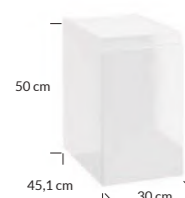

COMO B30 szafka pod blat | countertop cabinet

1D0S wisząca | wall hung

kolor | colour		indeks | index	cena netto	cena brutto	net price
☐	lakier biały połysk | lacquer white high gloss	123-B-03011	626 zł	769,98 zł	141 €
☒	lakier ciemny zielony mat | lacquer dark green matt	123-B-03010	664 zł	816,72 zł	149 €

drzwi lewo-/prawostronne | left/right door