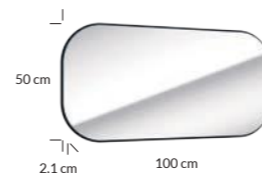

MO-RE L50 lustro | mirror

kolor | colour		indeks | index	cena netto	cena brutto	net price
☐	lakier biały mat | lacquer white matt	291-L-05004	850 zł	1045,50 zł	191 €
☐	lakier czarny mat no fingerprint lacquer black matt no fingerprint	291-L-05005	850 zł	1045,50 zł	191 €
☐	lakier bodega mat | lacquer bodega matt	291-L-05006	850 zł	1045,50 zł	191 €

możliwość zawieszenia w pionie lub poziomie
vertical or horizontal