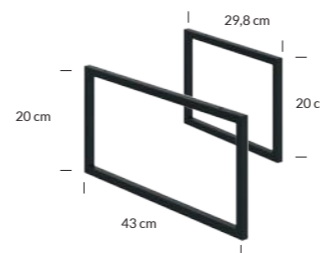

NEW

MODICA nóżka | leg

do samodzielnego montażu na meblu | self-assembly on furniture

kolor | colour		szer. | w.	indeks | index	cena netto	cena brutto	net price	materiał | material
☐	czarny mat | black matt	29,8 cm	001-H-00015	390 zł	479,70 zł	88 €	metal | metal
☐	czarny mat | black matt	43 cm	001-H-00014	420 zł	516,60 zł	94 €	metal | metal

nóżki nie są częścią zestawu, należy zakupić je osobno | legs are not included in the set, to be purchased separately
ilość w opakowaniu: 2 szt. | quantity in package: 2 pcs.