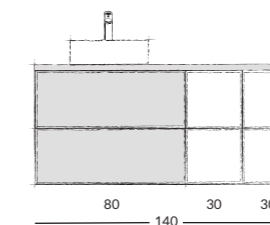

FUEGO D60 szafka podumywalkowa | washbasin cabinet
OD2S wisząca | wall hung

kolor colour		indeks index	cena netto	cena brutto	net price
<input type="checkbox"/>	lakier biały mat lacquer white matt	001-D-06015	1400 zł	1722,00 zł	315 €
<input type="checkbox"/>	lakier czarny mat lacquer black matt	001-D-06023	1450 zł	1783,50 zł	326 €
umywalki meblowe inset basins					
NANU 60	ceramika ceramics	1032	320 zł	393,60 zł	72 €
PLAN 60	ceramika ceramics	1722	299 zł	367,77 zł	67 €
PURO 60	szkło glass	3072	664 zł	816,72 zł	149 €
VERSO 60	ceramika ceramics	1042	350 zł	430,50 zł	79 €
ZEEN 60	konglomerat mineral composite	1552	350 zł	430,50 zł	79 €