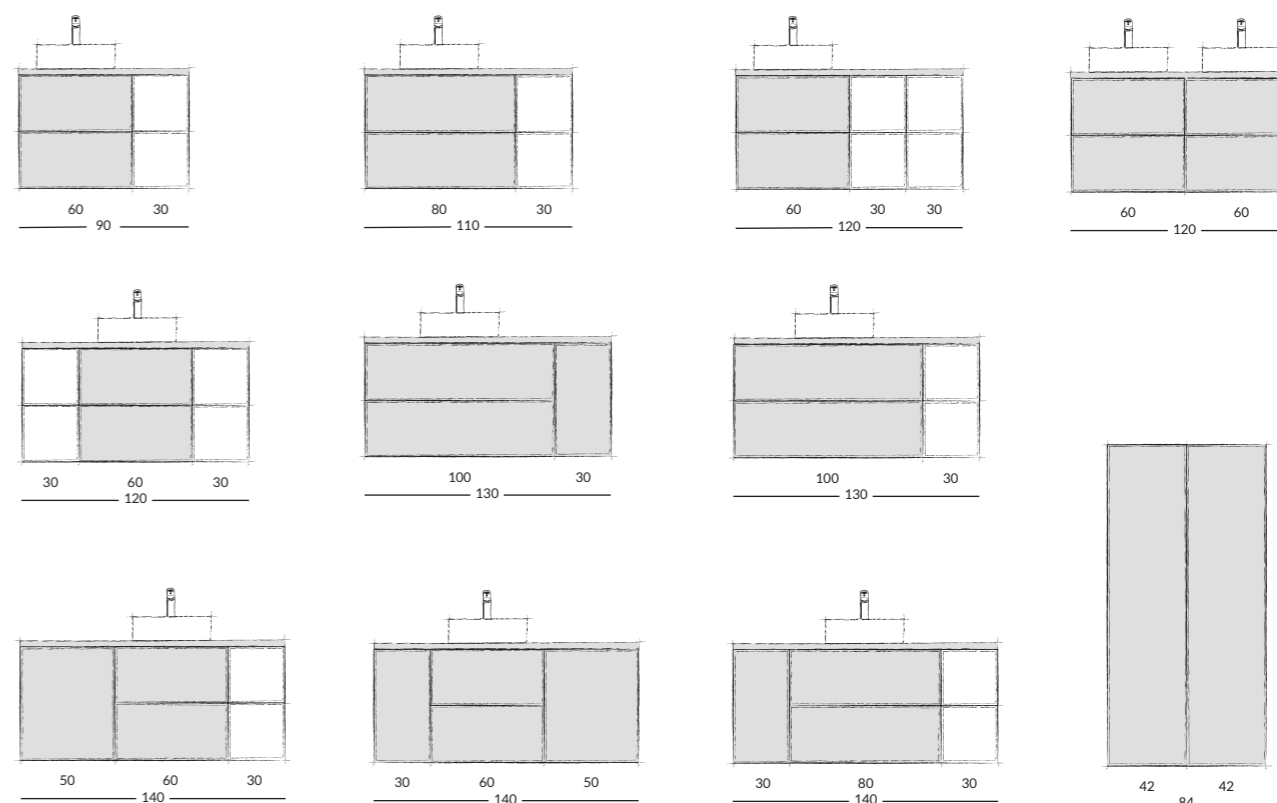

Moduły kolekcji MO-RE

MO-RE collection modules

szafki pod umywalkę | washbasin cabinets

szafki pod blat | countertop cabinet

kubik | cubic

słupek | tall cabinet

Możliwości łączenia modułów z kolekcji MO-RE

Options for integrating modules from the MO-RE collection