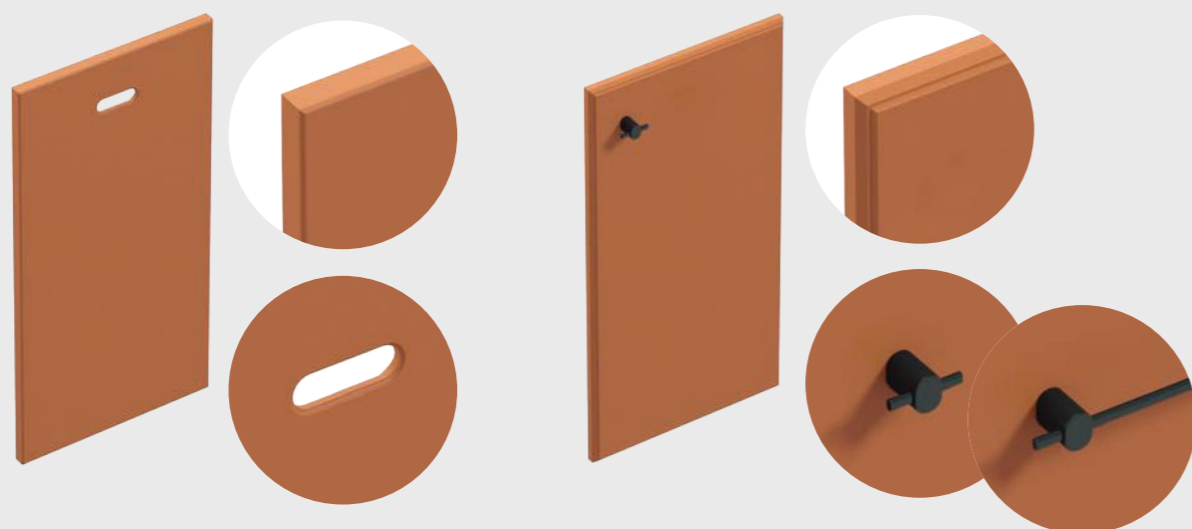

Dwa rodzaje szafek z frezowanym lub metalowym uchwytem

Two types of cabinets with milled or metal handles

Szafki z uchwytami frezowanymi we frontach.
Cabinets with milled handles on the fronts.

**Szafki z dekoracyjnym frezem na krawędziach frontów, do
skompletowania z jedno lub dwupunktowymi uchwytami TWIG.**
Cabinets with decorative milling on the edges of the fronts, to be comple-
ted with one or two-point TWIG handles.