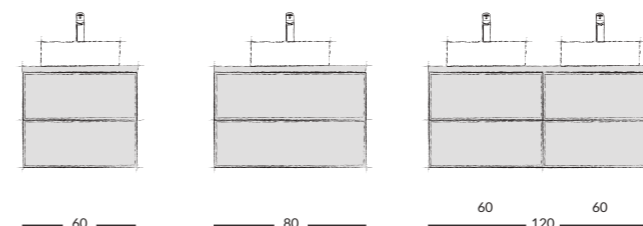

Moduły kolekcji COMO

COMO collection modules

szafki pod umywalkę | washbasin cabinets