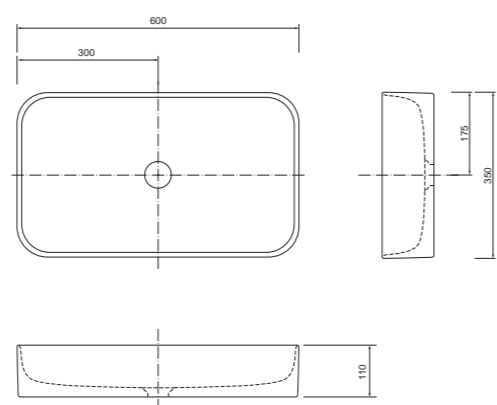

CORSE umywalka nablutowa | countertop washbasin

materiał: ceramika **index:** 5082 **cena netto:** 350 zł
cena brutto: 430,50 zł
materiał: ceramics **index:** 5082 **price:** 79 €
pasuje do | fits to: FUEGO, ISOLE, AVOLA, MO-RE, FLOU, COMO, ROCK