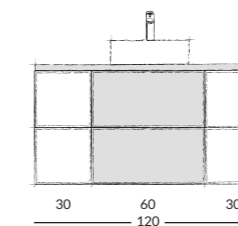

FUEGO D60 szafka podumywalkowa | washbasin cabinet
OD2S wisząca | wall hung

kolor colour		indeks index	cena netto	cena brutto	net price
<input type="checkbox"/>	lakier biały mat lacquer white matt	001-D-06015	1400 zł	1722,00 zł	315 €
<input type="checkbox"/>	lakier czarny mat lacquer black matt	001-D-06023	1450 zł	1783,50 zł	326 €
umywalki meblowe inset basins					
NANU 60	ceramika ceramics	1032	320 zł	393,60 zł	72 €
PLAN 60	ceramika ceramics	1722	299 zł	367,77 zł	67 €
PURO 60	szkło glass	3072	664 zł	816,72 zł	149 €
VERSO 60	ceramika ceramics	1042	350 zł	430,50 zł	79 €
ZEEN 60	konglomerat mineral composite	1552	350 zł	430,50 zł	79 €