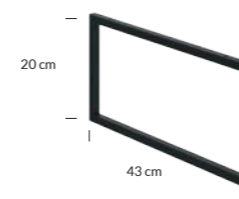

NEW

MODICA nóżka | leg

do samodzielnego montażu na meblu | self-assembly on furniture