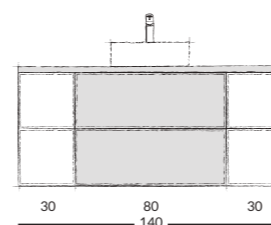

FUEGO D60 szafka podumywalkowa | washbasin cabinet
OD2S wisząca | wall hung

kolor colour		indeks index	cena netto	cena brutto	net price
<input type="checkbox"/>	lakier biały mat lacquer white matt	001-D-06015	1400 zł	1722,00 zł	315 €
<input type="checkbox"/>	lakier czarny mat lacquer black matt	001-D-06023	1450 zł	1783,50 zł	326 €
umywalki meblowe inset basins					
NANU 60	ceramika ceramics	1032	320 zł	393,60 zł	72 €
PLAN 60	ceramika ceramics	1722	299 zł	367,77 zł	67 €
PURO 60	szkło glass	3072	664 zł	816,72 zł	149 €
VERSO 60	ceramika ceramics	1042	350 zł	430,50 zł	79 €
ZEEN 60	konglomerat mineral composite	1552	350 zł	430,50 zł	79 €