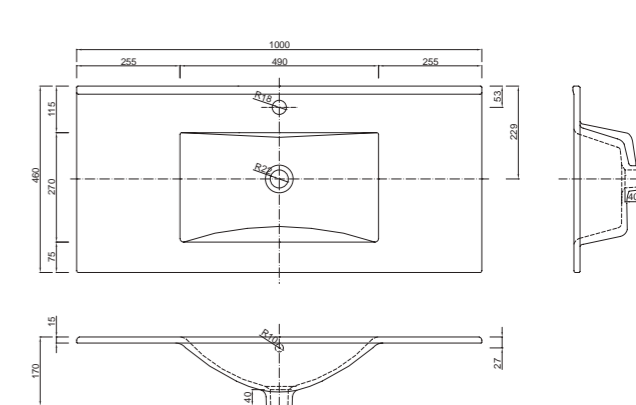

brak korka w zestawie z umywalką | no plug included with the washbasin
dopuszcza się niewielką tolerancję wymiarów | small dimensional tolerances are allowed