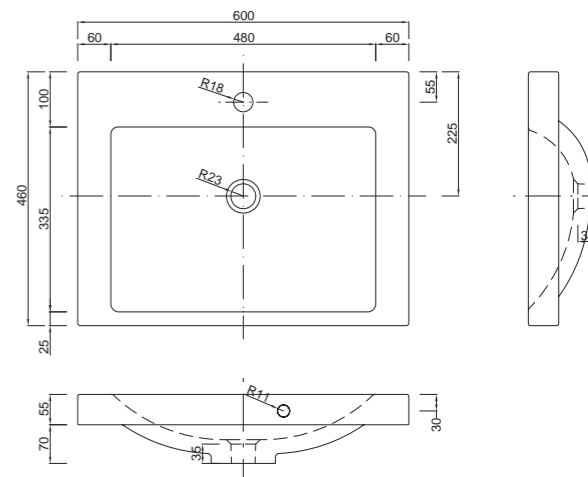

ZEEN 60 umywalka meblowa | inset basin

material: konglomerat index: 1552 cena netto: 350 zł
cena brutto: 430,50 zł
material: mineral composite index: 1552 price: 79 €
pasuje do | fits to: FUEGO, ISOLE, AVOLA, MO-RE, FLOU, COMO, ROCK