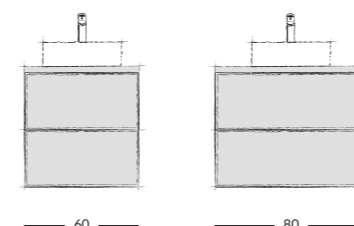

Moduły kolekcji AVOLA

AVOLA collection modules

szafki pod umywalkę | washbasin cabinets