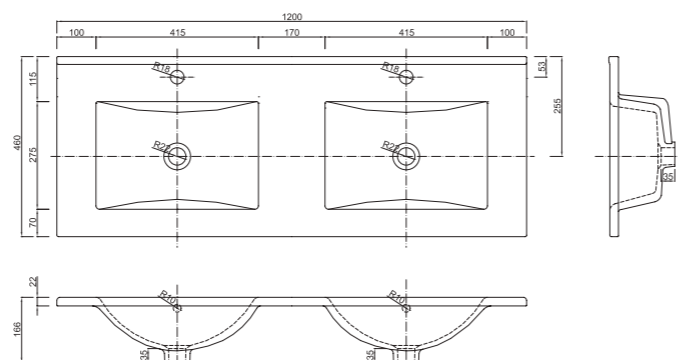

PLAN 120 umywalka meblowa | inset basin

material: ceramika index: 1728 cena netto: 870 zł
cena brutto: 1070,10 zł
material: ceramics index: 1728 price: 196 €
pasuje do | fits to: COMO

NANU 60 umywalka meblowa | inset basin **NEW**