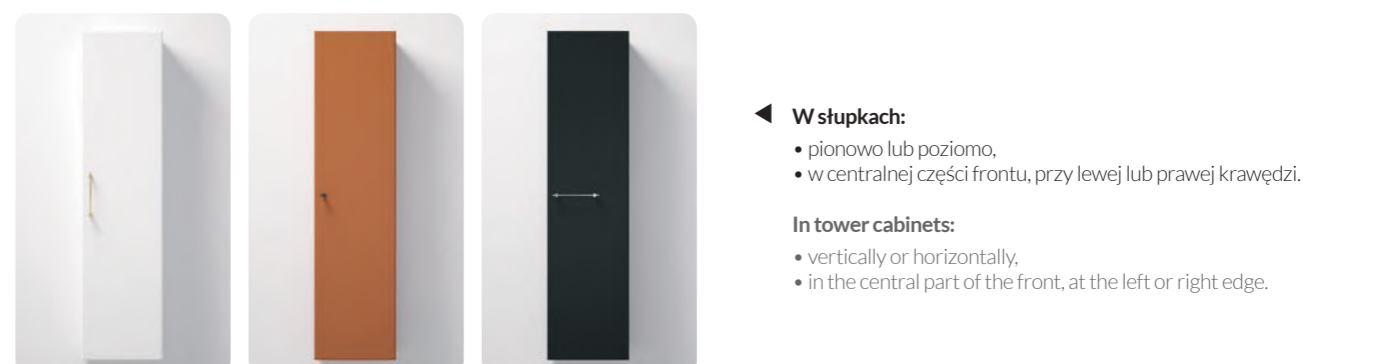

Przykładowe warianty montażu uchwytów

Example variations of mounting handles