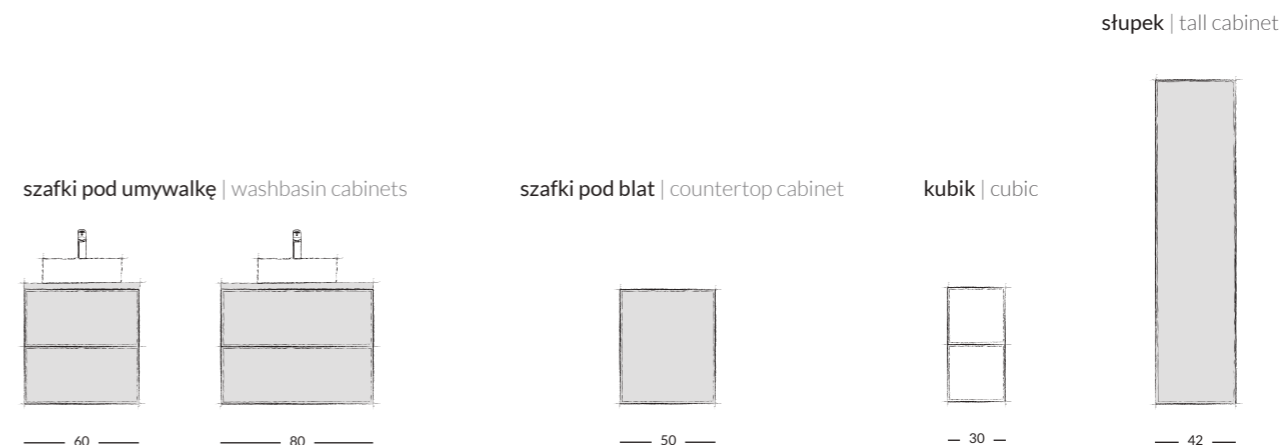

Moduły kolekcji ISOLE

ISOLE collection modules