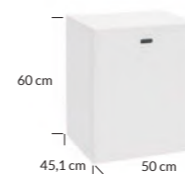

MO-RE B50 szafka pod blat z koszem | countertop cabinet with basket

0D1S wisząca | wall hung