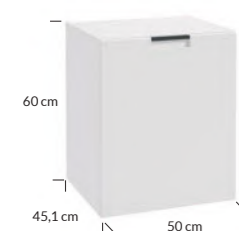

AVOLA B50 szafka pod blat z koszem | countertop cabinet with basket
OD1S wisząca | wall hung

kolor | colour	indeks | index	cena netto	cena brutto	net price
☐ lakier biały mat | lacquer white matt	001-B-05012	1080 zł	1328,40 zł	243 €

uchwyty nie są częścią zestawu, należy zakupić je osobno
handles are not included in the set, to be purchased separately