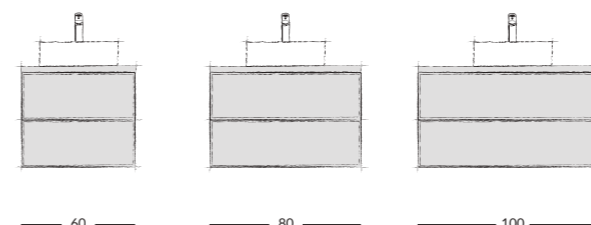

Moduły kolekcji FLOU

FLOU collection modules

szafki pod umywalkę | washbasin cabinets