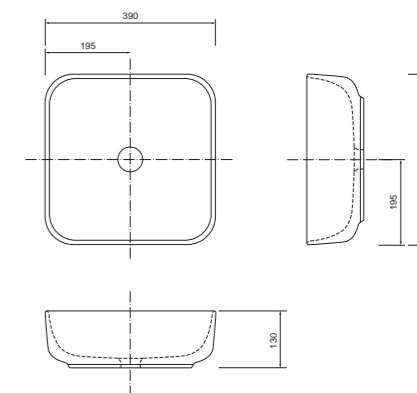

materiał: ceramika **index:** 5048 **cena netto:** 350 zł
cena brutto: 430,50 zł
materiał: ceramics **index:** 5048 **price:** 79 €
pasuje do | fits to: FUEGO, ISOLE, AVOLA, MO-RE, FLOU, COMO, ROCK