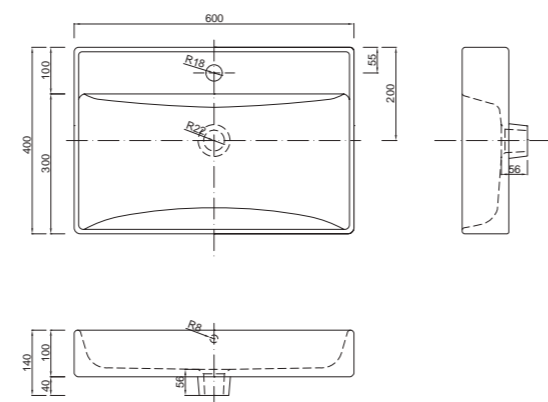

ELAN 60 umywalka nablutowa | countertop washbasin

materiał: ceramika **index:** 1572 **cena netto:** 499 zł
cena brutto: 613,77 zł
materiał: ceramics **index:** 1572 **price:** 112 €
pasuje do | fits to: FUEGO, ISOLE, AVOLA, MO-RE, FLOU, COMO, ROCK

brak korka w zestawie z umywalką | no plug included with the washbasin
dopuszcza się niewielką tolerancję wymiarów | small dimensional tolerances are allowed

TERAMO umywalka nablutowa | countertop washbasin

materiał: ceramika **index:** 5070 **cena netto:** 460 zł
cena brutto: 565,80 zł
materiał: ceramics **index:** 5070 **price:** 103 €
pasuje do | fits to: FUEGO, ISOLE, AVOLA, MO-RE, FLOU, COMO, ROCK