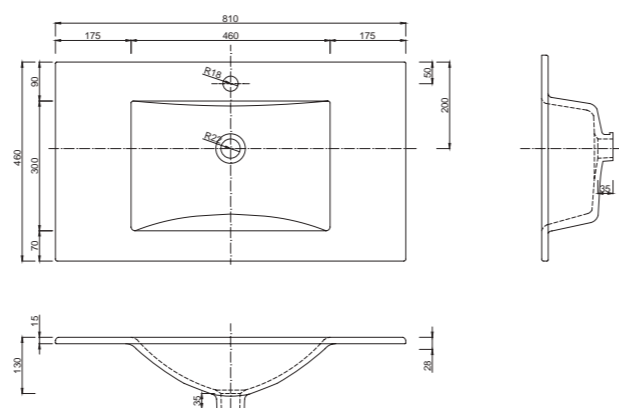

PURO 80 umywalka meblowa | inset basin

material: szkło index: 3074 cena netto: 803 zł
material: glass index: 3074 cena brutto: 987,69 zł
pasuje do | fits to: FUEGO, ISOLE, AVOLA, MO-RE, FLOU, COMO, ROCK price: 180 €