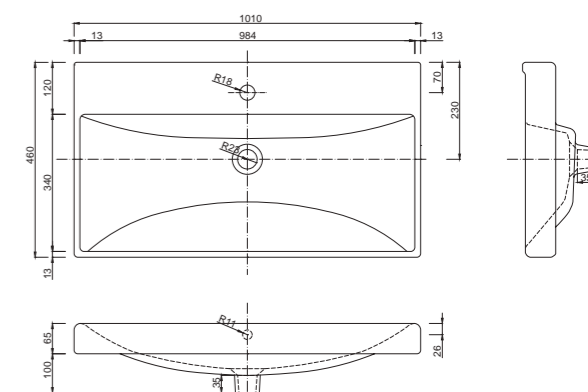

VERSO 100 umywalka meblowa | inset basin

material: ceramika index: 1046 cena netto: 699 zł
cena brutto: 859,77 zł
material: ceramics index: 1046 price: 157 €
pasuje do | fits to: MO-RE, FLOU, ROCK