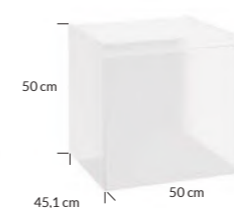

COMO B50 szafka pod blat z koszem | countertop cabinet with basket

OD1S wisząca | wall hung