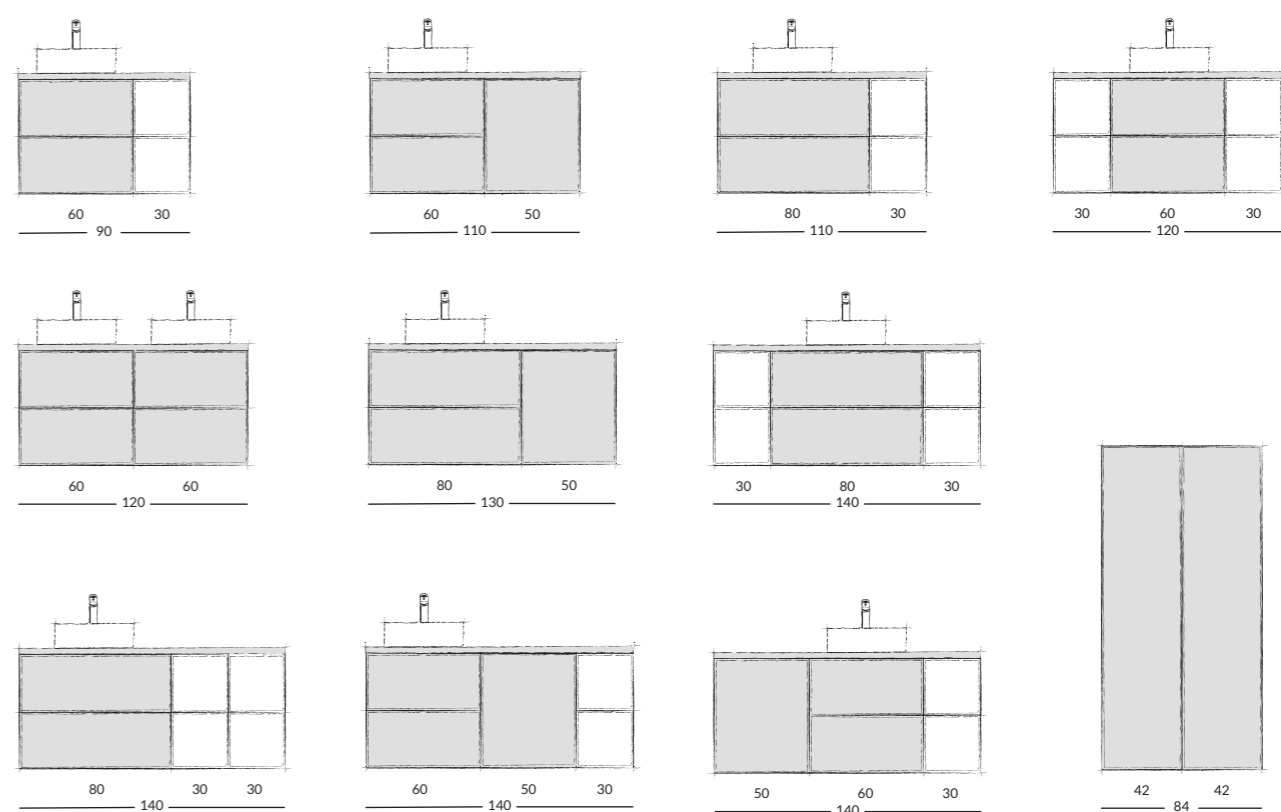

Możliwości łączenia modułów z kolekcji ISOLE

Options for integrating modules from the ISOLE collection