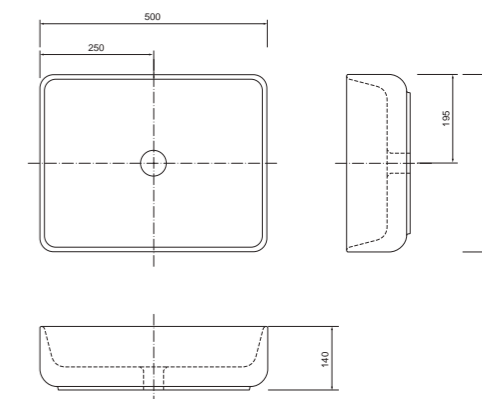

materiał: ceramika **index:** 5060 **cena netto:** 350 zł
cena brutto: 430,50 zł
materiał: ceramics **index:** 5060 **price:** 79 €
pasuje do | fits to: FUEGO, ISOLE, AVOLA, MO-RE, FLOU, COMO, ROCK

brak korka w zestawie z umywalką | no plug included with the washbasin
dopuszcza się niewielką tolerancję wymiarów | small dimensional tolerances are allowed