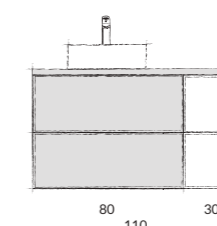

Możliwości łączenia modułów z kolekcji FUEGO

Options for integrating modules from the FUEGO collection