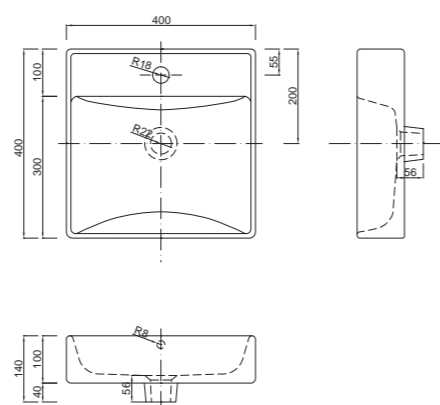

ELAN 40 umywalka nablutowa | countertop washbasin

materiał: ceramika **index:** 1578 **cena netto:** 399 zł
cena brutto: 490,77 zł
materiał: ceramics **index:** 1578 **price:** 90 €
pasuje do | fits to: FUEGO, ISOLE, AVOLA, MO-RE, FLOU, COMO, ROCK