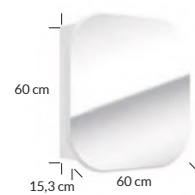

możliwość zawieszenia w pionie lub poziomie
vertical or horizontal

MO-RE E60 szafka lustrzana | mirror cabinet

1D05 wisząca | wall hung

	kolor colour	indeks index	cena netto	cena brutto	net price
□	korpus: biały laminat body: white laminate front: lakier biały mat front: lacquer white matt	291-E-06001	1000 zł	1230,00 zł	225 €
■	korpus: czarny laminat body: black laminate front: lakier czarny mat no fingerprint front: lacquer black matt no fingerprint	291-E-06002	1000 zł	1230,00 zł	225 €