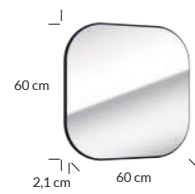

MO-RE L60 lustro | mirror