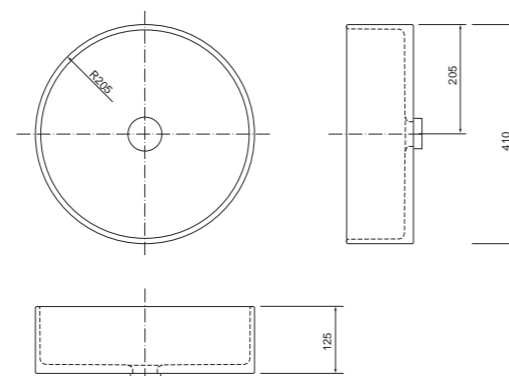

materiał: ceramika **index:** 5038 **cena netto:** 350 zł
cena brutto: 430,50 zł
materiał: ceramics **index:** 5038 **price:** 79 €
pasuje do | fits to: FUEGO, ISOLE, AVOLA, MO-RE, FLOU, COMO, ROCK

brak korka w zestawie z umywalką | no plug included with the washbasin
dopuszcza się niewielką tolerancję wymiarów | small dimensional tolerances are allowed