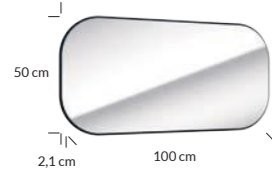

MO-RE L50 lustro | mirror

	kolor | colour	indeks | index	cena netto	cena brutto	net price
□	lakier biały mat | lacquer white matt	291-L-05004	850 zł	1045,50 zł	191 €
■	lakier czarny mat no fingerprint lacquer black matt no fingerprint	291-L-05005	850 zł	1045,50 zł	191 €
■	lakier bodega mat | lacquer bodega matt	291-L-05006	850 zł	1045,50 zł	191 €

możliwość zawieszenia w pionie lub poziomie
vertical or horizontal