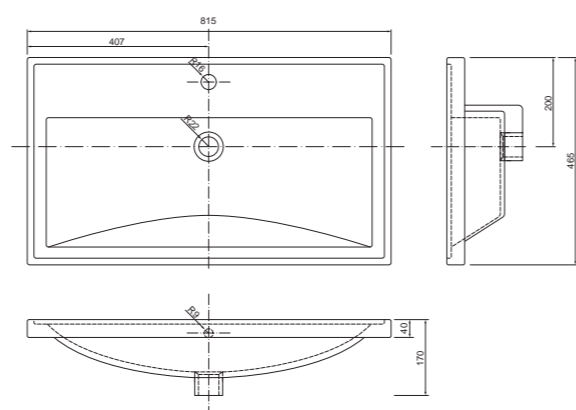

NANU 80 umywalka meblowa | inset basin **NEW**

material: ceramika index: 1034 cena netto: 430 zł
cena brutto: 528,90 zł
material: ceramics index: 1034 price: 97 €
pasuje do | fits to: FUEGO, ISOLE, AVOLA, MO-RE, FLOU, COMO, ROCK