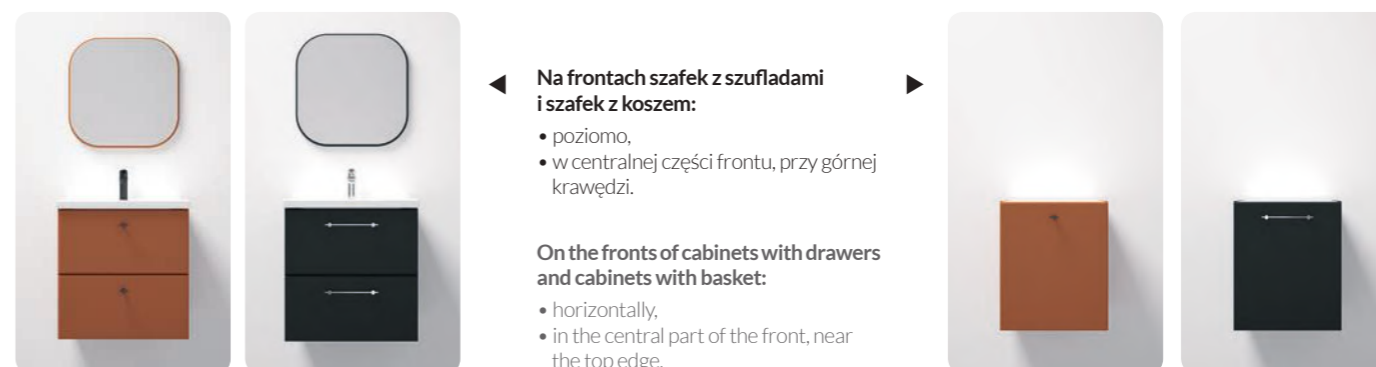

TWIG handles dedicated to these fronts are available in a single- or two-point version, in three colour variants to choose from: shiny chrome, matt black or glossy gold.

The installation of selected handles will be facilitated by factory-prepared drilling on the inside of the fronts, which will indicate the appropriate places for the holes without the need for measuring. Depending on your needs and preferences, two-point door handles can be mounted horizontally or vertically.

The handles are not part of the set and must be purchased separately.

Uchwyty TWIG

TWIG handles

Uchwyty TWIG występują w wersji jedno- lub dwupunktowej, w trzech opcjach kolorystycznych do wyboru. W zależności od potrzeb i preferencji, uchwyty dwupunktowe można zamontować poziomo lub pionowo. Ułatwią to fabrycznie przygotowane nawierthy, które wskażą odpowiednie miejsca, bez konieczności mierzenia.

Uchwyty nie są częścią zestawu i należy dokupić je osobno

TWIG handles are available in one- or two-point versions, in three-colour options to choose from. Depending on your needs and preferences, two-point handles can be mounted horizontally or vertically. This will be made easier by factory-made drilling, which will indicate the correct spots without any need for measuring.

The handles are not included in the set, to be purchased separately.

Przykładowe warianty montażu uchwytów

Example variations of mounting handles

MO-RE D50 szafka podumywalkowa | washbasin cabinet

1D0S wisząca | wall hung