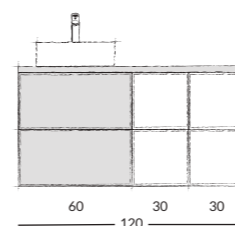

FUEGO D60 szafka podumywalkowa | washbasin cabinet
OD2S wisząca | wall hung

kolor colour		indeks index	cena netto	cena brutto	net price
<input type="checkbox"/>	lakier biały mat lacquer white matt	001-D-06015	1400 zł	1722,00 zł	315 €
<input type="checkbox"/>	lakier czarny mat lacquer black matt	001-D-06023	1450 zł	1783,50 zł	326 €
umywalki meblowe inset basins					
NANU 60	ceramika ceramics	1032	320 zł	393,60 zł	72 €
PLAN 60	ceramika ceramics	1722	299 zł	367,77 zł	67 €
PURO 60	szkło glass	3072	664 zł	816,72 zł	149 €
VERSO 60	ceramika ceramics	1042	350 zł	430,50 zł	79 €
ZEEN 60	konglomerat mineral composite	1552	350 zł	430,50 zł	79 €