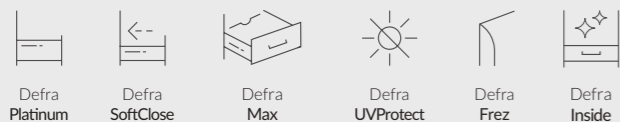

NEW

AVOLA

Oszczędne w stylu, minimalistyczne i bardzo funkcjonalne – takie właśnie są modułowe meble łazienkowe z kolekcji AVOLA. Charakterystycznym elementem kolekcji są uchwyty w dwóch kolorach, ciekawie kontrastujące z białą bryłą. Eleganckie, gładkie fronty wzbogacono o stylowy frez, który nie tylko podkreśla design, ale też ułatwia otwieranie i zamykanie drzwi oraz szuflad.

Simple in style, minimalist and very functional – this is what the modular bathroom furniture from the AVOLA collection is like. A characteristic element of the collection are handles in two colours, interestingly contrasting with the white of the blocks. Elegant, smooth fronts are enriched with a stylish cutter that not only highlights the design, but also makes it easier to open and close doors and drawers.

kolor | colour