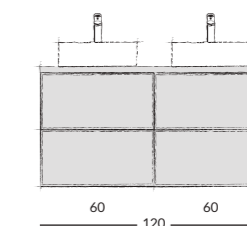

FUEGO D60 szafka podumywalkowa | washbasin cabinet
OD2S wisząca | wall hung

kolor colour		indeks index	cena netto	cena brutto	net price
<input type="checkbox"/>	lakier biały mat lacquer white matt	001-D-06015	1400 zł	1722,00 zł	315 €
<input type="checkbox"/>	lakier czarny mat lacquer black matt	001-D-06023	1450 zł	1783,50 zł	326 €
umywalki meblowe inset basins					
NANU 60	ceramika ceramics	1032	320 zł	393,60 zł	72 €
PLAN 60	ceramika ceramics	1722	299 zł	367,77 zł	67 €
PURO 60	szkło glass	3072	664 zł	816,72 zł	149 €
VERSO 60	ceramika ceramics	1042	350 zł	430,50 zł	79 €
ZEEN 60	konglomerat mineral composite	1552	350 zł	430,50 zł	79 €