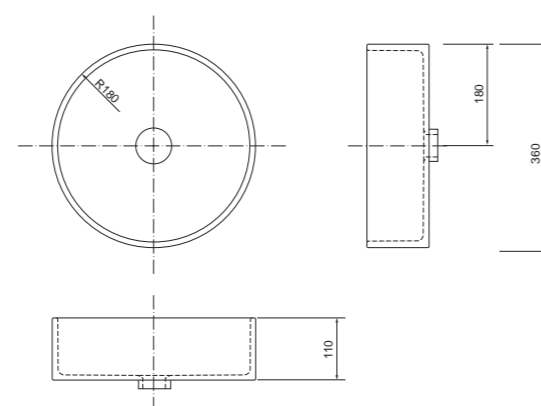

UMYWALKI | WASHBASINS

materiał: ceramika **index:** 5028 **cena netto:** 350 zł
cena brutto: 430,50 zł
materiał: ceramics **index:** 5028 **price:** 79 €
pasuje do | fits to: FUEGO, ISOLE, AVOLA, MO-RE, FLOU, COMO, ROCK