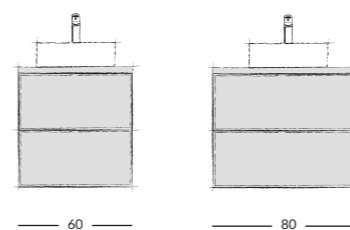

Moduły kolekcji FUEGO

FUEGO collection modules

szafki pod umywalkę | washbasin cabinets