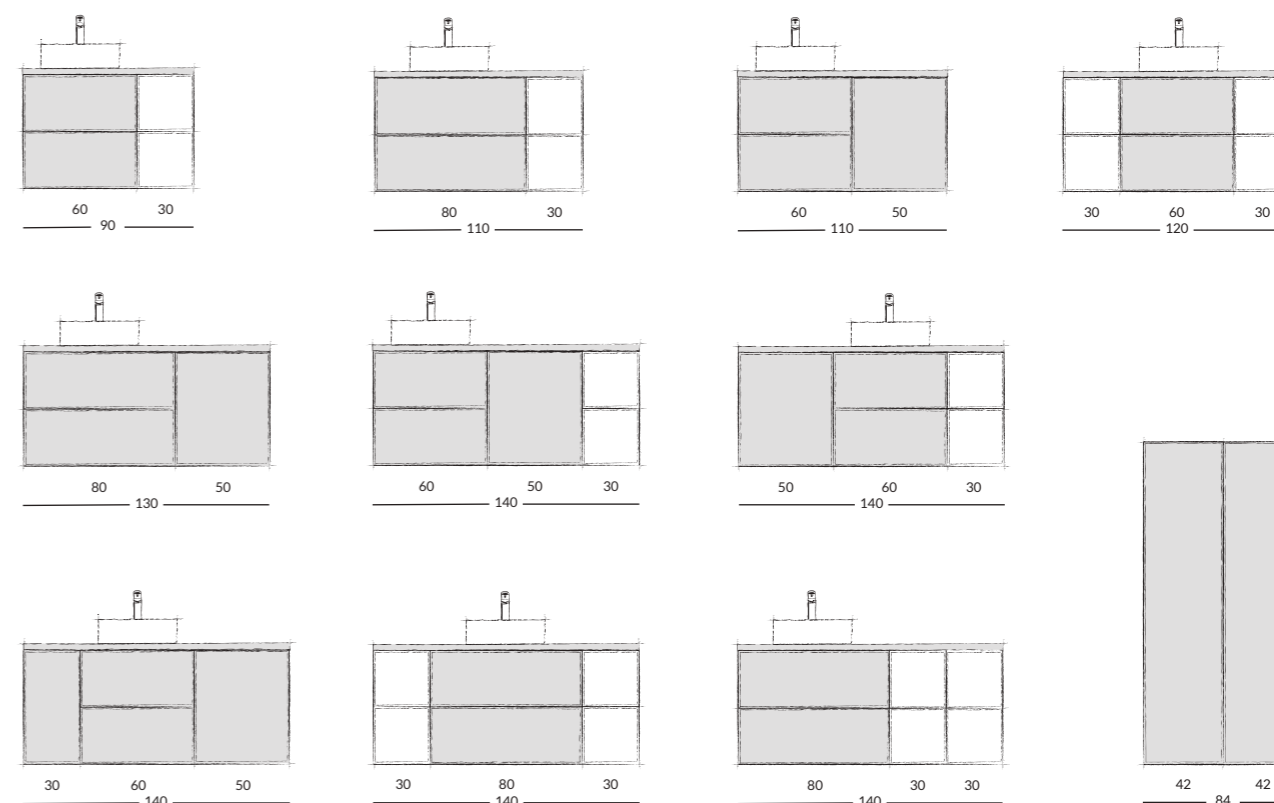

Moduły kolekcji AVOLA

AVOLA collection modules

szafki pod umywalkę | washbasin cabinets

szafki pod blat | countertop cabinet

kubik | cubic

słupek | tall cabinet

Możliwości łączenia modułów z kolekcji AVOLA

Options for integrating modules from the AVOLA collection