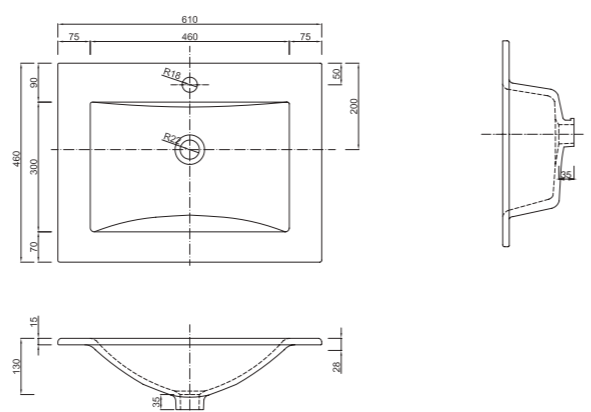

material: szkło index: 3072 cena netto: 664 zł
material: glass index: 3072 cena brutto: 816,72 zł
pasuje do | fits to: FUEGO, ISOLE, AVOLA, MO-RE, FLOU, COMO, ROCK price: 149 €