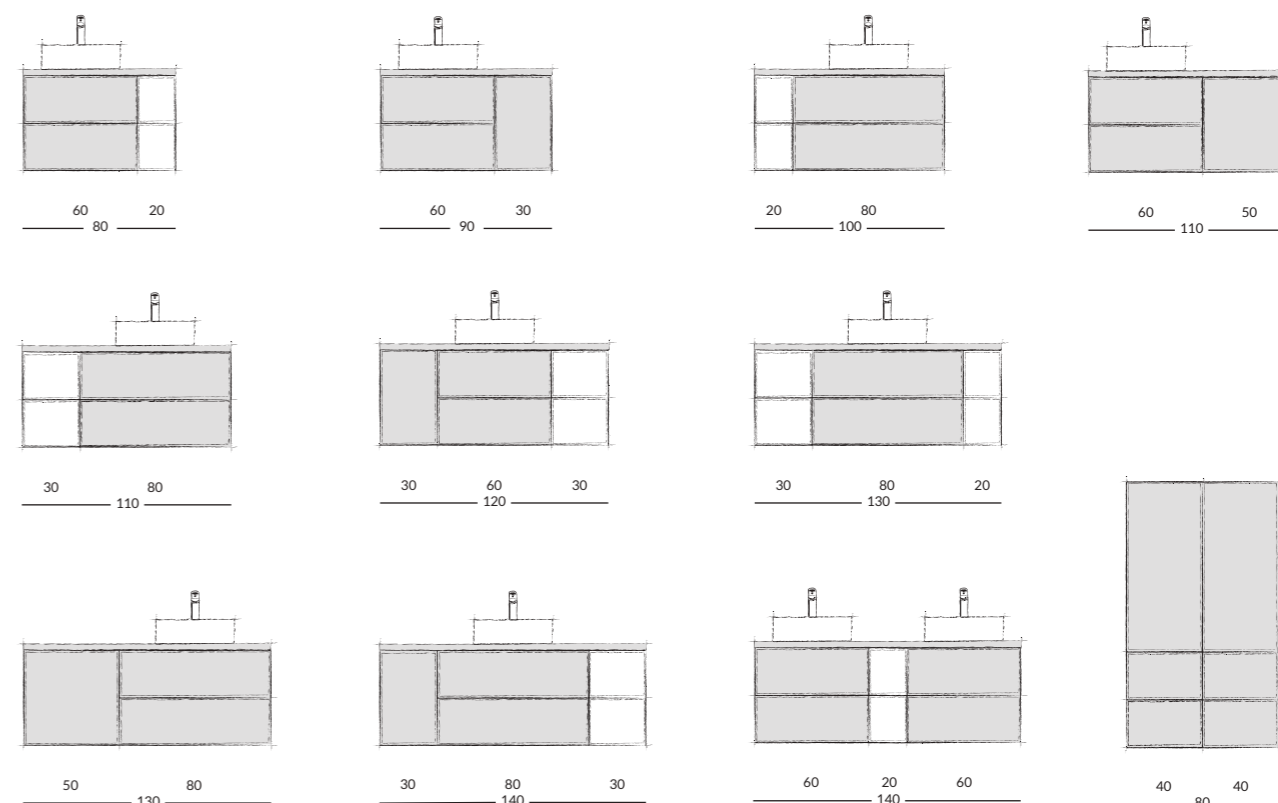

szafki pod umywalkę | washbasin cabinets

stupek | tall cabinet

szafki pod blat | countertop cabinet

kubik | cubic

Możliwości łączenia modułów z kolekcji COMO

Options for integrating modules from the COMO collection