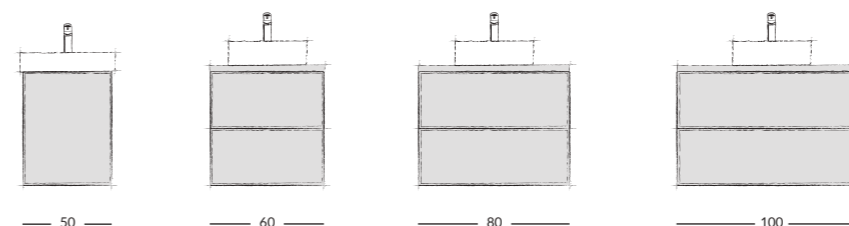

Moduły kolekcji MO-RE

MO-RE collection modules

szafki pod umywalkę | washbasin cabinets