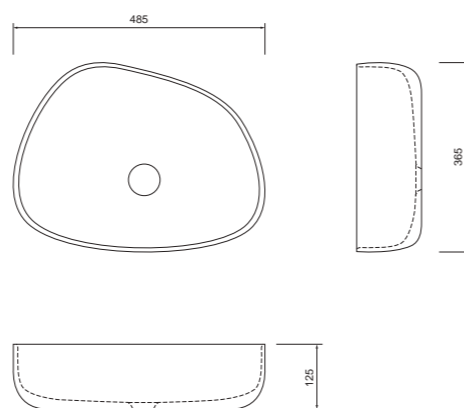

ISLA umywalka nablutowa | countertop washbasin

materiał: ceramika **index:** 5050 **cena netto:** 350 zł
cena brutto: 430,50 zł
materiał: ceramics **index:** 5050 **price:** 79 €
pasuje do | fits to: FUEGO, ISOLE, AVOLA, MO-RE, FLOU, COMO, ROCK