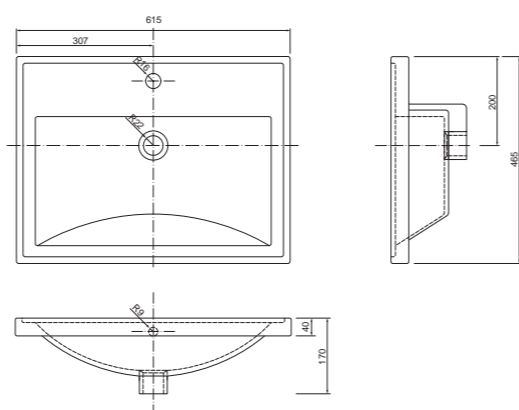

PLAN 120 umywalka meblowa | inset basin

material: ceramika index: 1728 cena netto: 870 zł
 cena brutto: 1070,10 zł
 material: ceramics index: 1728 price: 196 €
 pasuje do | fits to: COMO

NANU 60 umywalka meblowa | inset basin **NEW**