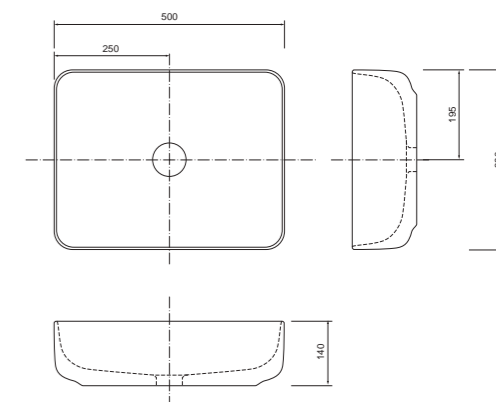

materiał: ceramika **index:** 5070 **cena netto:** 460 zł
cena brutto: 565,80 zł
materiał: ceramics **index:** 5070 **price:** 103 €
 pasuje do | fits to: FUEGO, ISOLE, AVOLA, MO-RE, FLOU, COMO, ROCK

PLAN 60 umywalka meblowa | inset basin