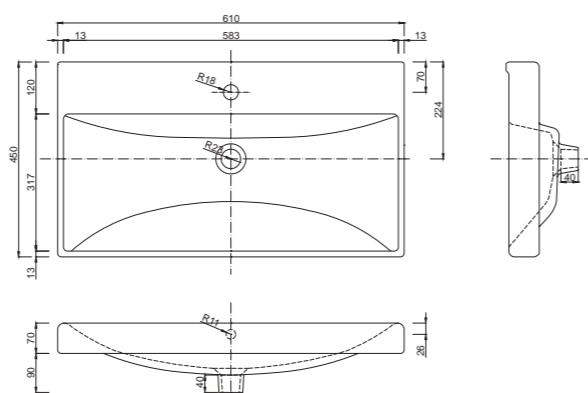

VERSO 60 umywalka meblowa | inset basin

material: ceramika index: 1042 cena netto: 350 zł
cena brutto: 430,50 zł
material: ceramics index: 1042 price: 79 €
pasuje do | fits to: FUEGO, ISOLE, AVOLA, MO-RE, FLOU, COMO, ROCK

brak korka w zestawie z umywalką | no plug included with the washbasin
dopuszcza się niewielką tolerancję wymiarów | small dimensional tolerances are allowed