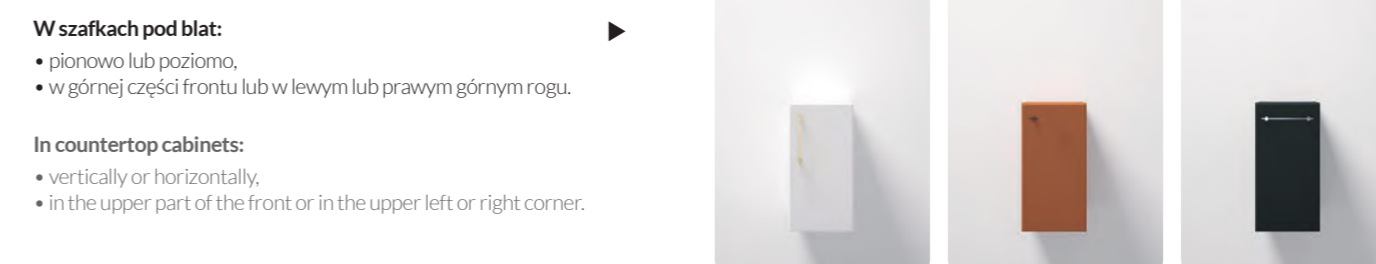

Przykładowe warianty montażu uchwytów

Example variations of mounting handles