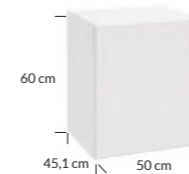

MO-RE B50 szafka pod blat z koszem | countertop cabinet with basket

0D1S wisząca | wall hung

kolor | colour		indeks | index	cena netto	cena brutto	net price
☐	lakier biały mat | lacquer white matt	291-B-05001	1080 zł	1328,40 zł	243 €
☐	lakier czarny mat no fingerprint lacquer black matt no fingerprint	291-B-05002	1100 zł	1353,00 zł	247 €
☐	lakier bodega mat | lacquer bodega matt	291-B-05003	1100 zł	1353,00 zł	247 €

uchwyty nie są częścią zestawu, należy zakupić je osobno
handles are not included in the set, to be purchased separately