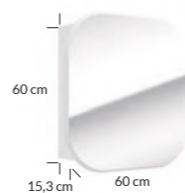

możliwość zawieszenia w pionie lub poziomie
vertical or horizontal

MO-RE E60 szafka lustrzana | mirror cabinet

1D0S wisząca | wall hung

kolor colour		indeks index	cena netto	cena brutto	net price
<input type="checkbox"/>	korpus: biały laminat body: white laminate front: lakier biały mat front: lacquer white matt	291-E-06001	1000 zł	1230,00 zł	225 €
<input type="checkbox"/>	korpus: czarny laminat body: black laminate front: lakier czarny mat no fingerprint front: lacquer black matt no fingerprint	291-E-06002	1000 zł	1230,00 zł	225 €