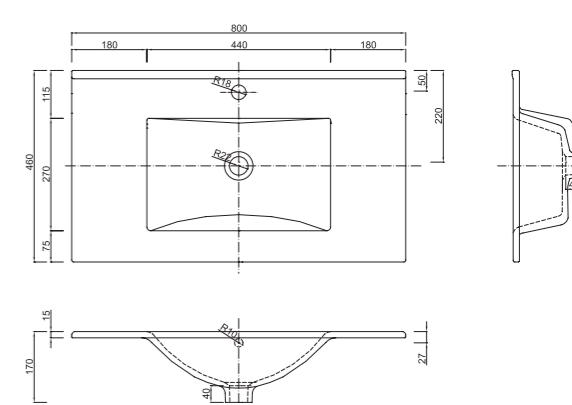

ISLA umywalka nablutowa | countertop washbasin

materiał: ceramika **index:** 5050 **cena netto:** 350 zł
cena brutto: 430,50 zł
materiał: ceramics **index:** 5050 **price:** 79 €
pasuje do | fits to: FUEGO, ISOLE, AVOLA, MO-RE, FLOU, COMO, ROCK

CORSE umywalka nablutowa | countertop washbasin

materiał: ceramika **index:** 5082 **cena netto:** 350 zł
cena brutto: 430,50 zł
materiał: ceramics **index:** 5082 **price:** 79 €
pasuje do | fits to: FUEGO, ISOLE, AVOLA, MO-RE, FLOU, COMO, ROCK

ELAN 40 umywalka nablutowa | countertop washbasin

materiał: ceramika **index:** 1578 **cena netto:** 399 zł
cena brutto: 490,77 zł
materiał: ceramics **index:** 1578 **price:** 90 €
pasuje do | fits to: FUEGO, ISOLE, AVOLA, MO-RE, FLOU, COMO, ROCK

ELAN 60 umywalka nablutowa | countertop washbasin

materiał: ceramika **index:** 1572 **cena netto:** 499 zł
cena brutto: 613,77 zł
materiał: ceramics **index:** 1572 **price:** 112 €
pasuje do | fits to: FUEGO, ISOLE, AVOLA, MO-RE, FLOU, COMO, ROCK

brak korka w zestawie z umywalką | no plug included with the washbasin
dopuszcza się niewielką tolerancję wymiarów | small dimensional tolerances are allowed

TERAMO umywalka nablutowa | countertop washbasin

materiał: ceramika **index:** 5070 **cena netto:** 460 zł
cena brutto: 565,80 zł
materiał: ceramics **index:** 5070 **price:** 103 €
pasuje do | fits to: FUEGO, ISOLE, AVOLA, MO-RE, FLOU, COMO, ROCK

PLAN 60 umywalka meblowa | inset basin

materiał: ceramika **index:** 1722 **cena netto:** 299 zł
cena brutto: 367,77 zł
materiał: ceramics **index:** 1722 **price:** 67 €
pasuje do | fits to: FUEGO, ISOLE, AVOLA, MO-RE, FLOU, COMO, ROCK

PLAN 80 umywalka meblowa | inset basin

materiał: ceramika **index:** 1724 **cena netto:** 399 zł
cena brutto: 490,77 zł
materiał: ceramics **index:** 1724 **price:** 90 €
pasuje do | fits to: FUEGO, ISOLE, AVOLA, MO-RE, FLOU, COMO, ROCK