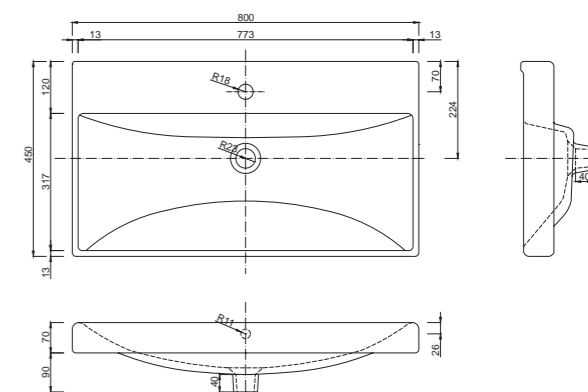

VERSO 80 umywalka meblowa | inset basin

material: ceramika index: 1044 cena netto: 460 zł
cena brutto: 565,80 zł
material: ceramics index: 1044 price: 103 €
pasuje do | fits to: FUEGO, ISOLE, AVOLA, MO-RE, FLOU, COMO, ROCK