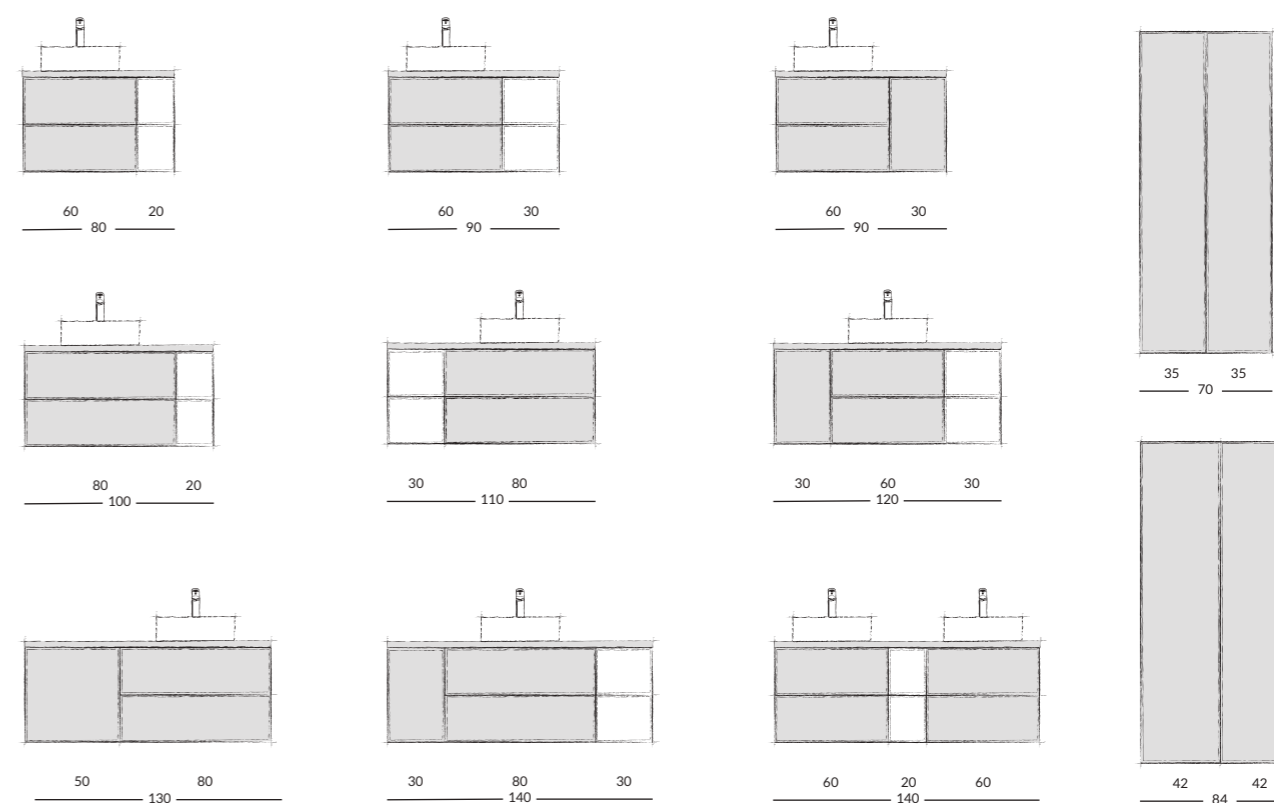

FLOU D60 szafka podumywalkowa | washbasin cabinet

OD2S wisząca | wall hung

kolor colour		indeks index	cena netto	cena brutto	net price
<input type="checkbox"/>	lakier biały połysk lacquer white high gloss	259-D-06010	1445 zł	1777,35 zł	325 €
umywalki meblowe inset basins					
NANU 60	ceramika ceramics	1032	320 zł	393,60 zł	72 €
PLAN 60	ceramika ceramics	1722	299 zł	367,77 zł	67 €
PURO 60	szkło glass	3072	664 zł	816,72 zł	149 €
VERSO 60	ceramika ceramics	1042	350 zł	430,50 zł	79 €
ZEEN 60	konglomerat mineral composite	1552	350 zł	430,50 zł	79 €