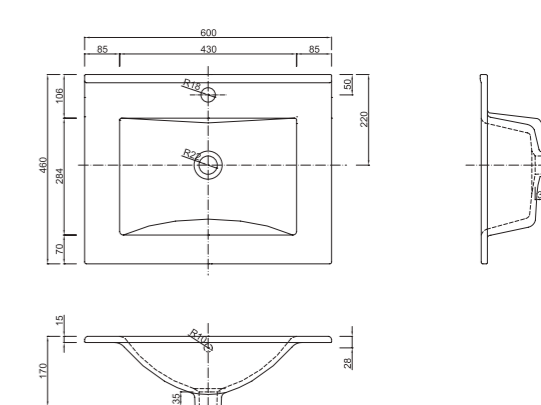

PLAN 60 umywalka meblowa | inset basin

materiał: ceramika **index:** 1722 **cena netto:** 299 zł
cena brutto: 367,77 zł
materiał: ceramics **index:** 1722 **price:** 67 €
pasuje do | fits to: FUEGO, ISOLE, AVOLA, MO-RE, FLOU, COMO, ROCK