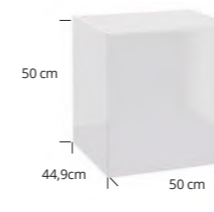

FARO B50 szafka pod blat z koszem | cabinet under top and basket

OD1S wisząca | wall hung