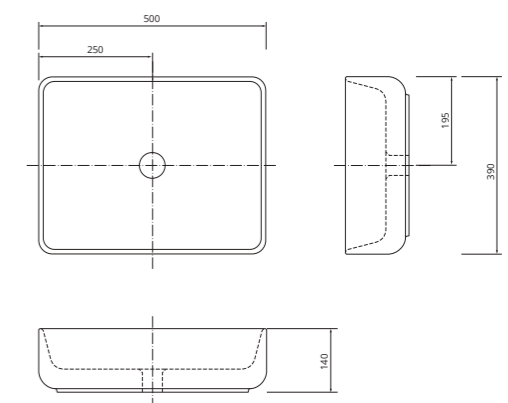

materiał: ceramika | index: 5038 | cena netto: **350 zł** | cena brutto: 430,50 zł
material: ceramics | index: 5038 | net price: 79 €

CARIA umywalka nablutowa | countertop basin

materiał: ceramika | index: 5048 | cena netto: **350 zł** | cena brutto: 430,50 zł
material: ceramics | index: 5048 | net price: 79 €

VIENETO umywalka nablutowa | countertop basin

materiał: ceramika | index: 5060 | cena netto: **350 zł** | cena brutto: 430,50 zł
material: ceramics | index: 5060 | net price: 79 €

brak korka w zestawie z umywalką | no plug included with the washbasin
dopuszcza się niewielką tolerancję wymiarów | a slight tolerance in dimensions is allowed