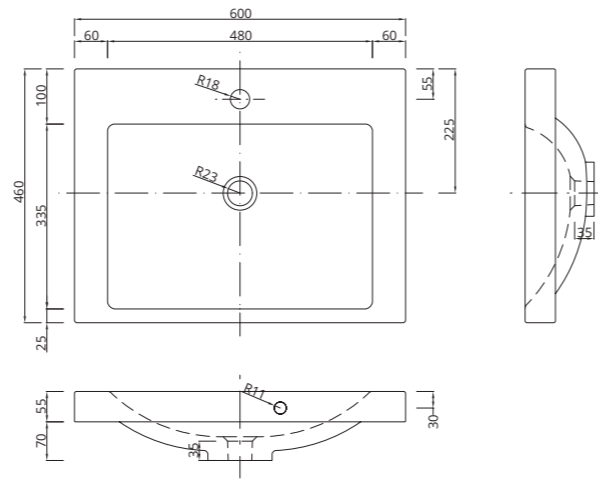

ZEEN 60 umywalka meblowa | furniture basin

materiał: konglomerat index: 1552 cena netto: **350 zł** cena brutto: 430,50 zł
material: mineral composite index: 1552 net price: 79 €