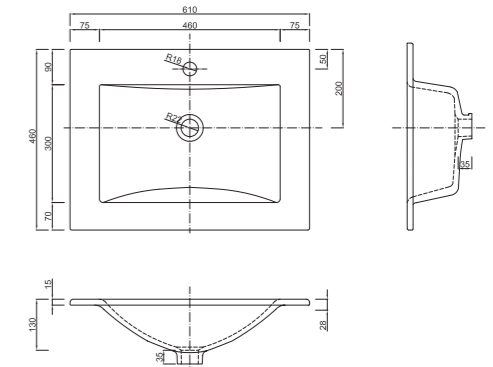

PURO 60 umywalka meblowa | furniture basin

materiał: szkło index: 3072 cena netto: **664,00 zł** cena brutto: 816,72 zł
material: glass index: 3072 net price: 149 €