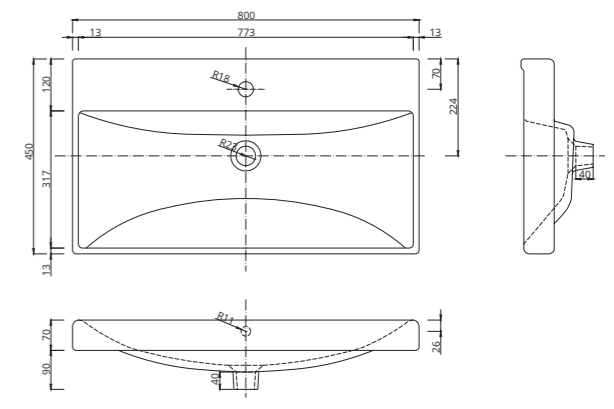

VERSO 80 umywalka meblowa | furniture basin

materiał: ceramika index: 1044 cena netto: **460 zł** cena brutto: 565,80 zł
material: ceramics index: 1044 net price: 103 €