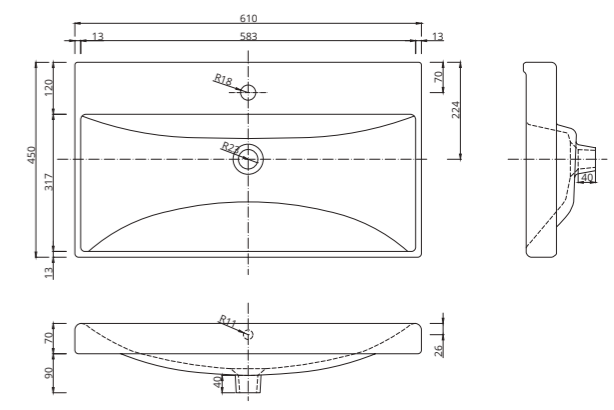

VERSO 60 umywalka meblowa | furniture basin

materiał: ceramika index: 1042 cena netto: **350 zł** cena brutto: 430,50 zł
material: ceramics index: 1042 net price: 79 €