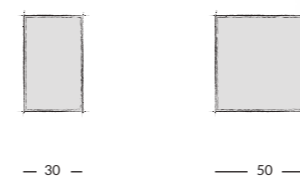

szafki pod blat | cabinet under top