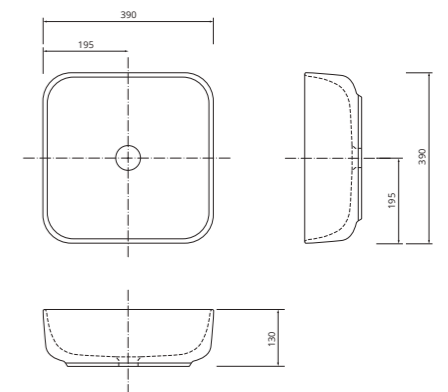

CARIA umywalka nablutowa | countertop basin

materiał: ceramika | index: 5048 | cena netto: **350 zł** | cena brutto: 430,50 zł
material: ceramics | index: 5048 | net price: 79 €