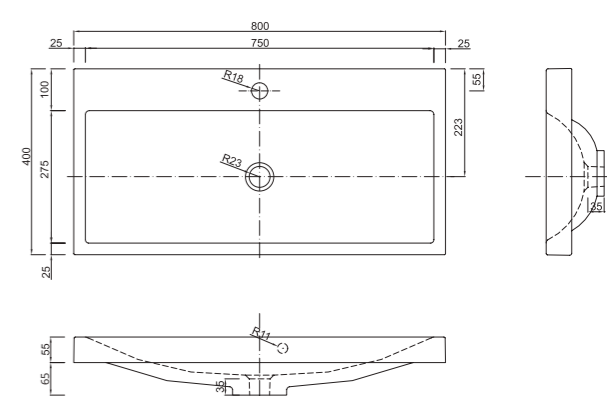

OLEX 80 umywalka meblowa | furniture basin

materiał: konglomerat index: 2014 cena netto: **430 zł** cena brutto: 528,90 zł
material: mineral composite index: 2014 net price: 97 €