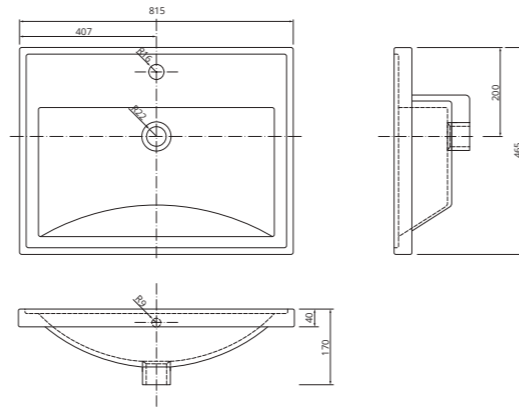

NANU 80 umywalka meblowa | furniture basin **NEW**

materiał: ceramika index: 1034 cena netto: **430 zł** cena brutto: 528,90 zł
material: ceramics index: 1034 net price: 97 €