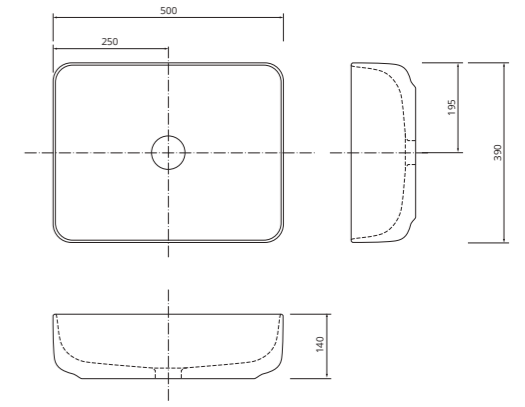

TERAMO umywalka nablutowa | countertop basin

material: ceramika index: 5070 cena netto: **460 zł** cena brutto: 565,80 zł
material: ceramics index: 5070 net price: 103 €