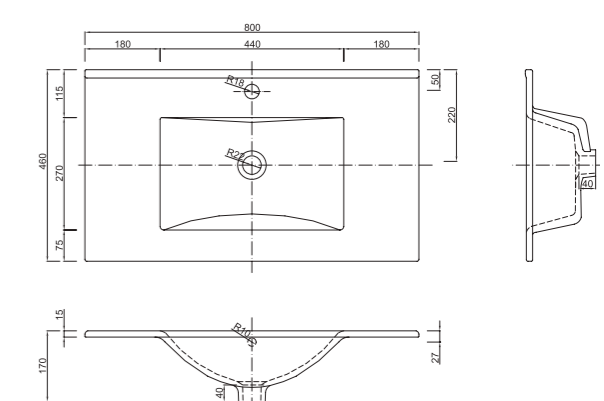

PLAN 80 umywalka meblowa | furniture basin

material: ceramika index: 1724 cena netto: **399 zł** cena brutto: 490,77 zł
material: ceramics index: 1724 net price: 90 €

brak korka w zestawie z umywalką | no plug included with the washbasin
dopuszcza się niewielką tolerancję wymiarów | a slight tolerance in dimensions is allowed