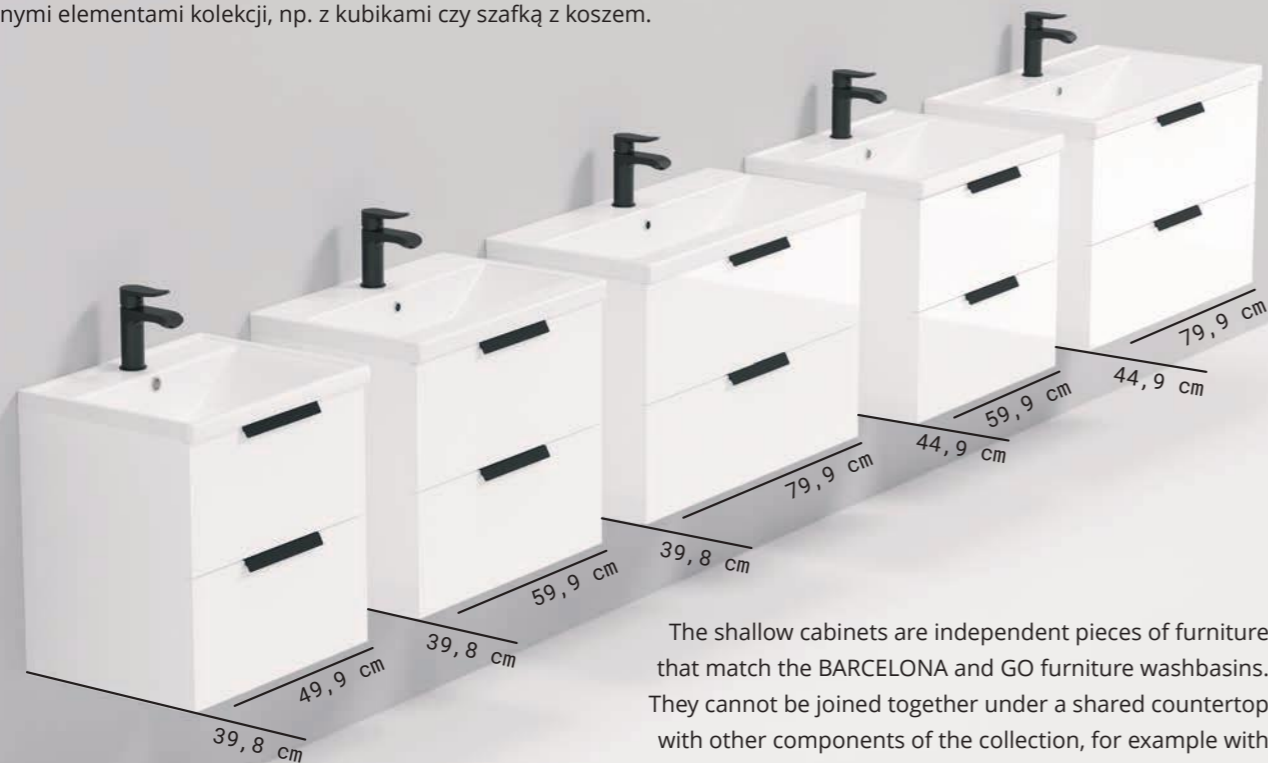

Dwie głębokości

W kolekcji FARO znajdziesz szafki pod umywalkę o dwóch głębokościach:

- płytkie szafki o głębokości 40 cm – idealne do mniejszych łazienek,
- większe szafki o głębokości 46 cm – świetnie sprawdzą się w przestronnych łazienkach i można łączyć je pod blatem z innymi szafkami.

Two depths

Discover washbasin cabinets with two depths in the FARO collection:

- shallow cabinets, 40 cm deep - the perfect solution for smaller bathrooms,
- larger cabinets with a depth of 46 cm - ideal for spacious bathrooms and can be combined with other cabinets under the countertop.

Płytkie szafki są samodzielnymi meblami pasującymi do umywalek meblowych BARCELONA i GO. Nie połączysz ich pod wspólnym blatem z innymi elementami kolekcji, np. z kubikami czy szafką z koszem.

The shallow cabinets are independent pieces of furniture that match the BARCELONA and GO furniture washbasins. They cannot be joined together under a shared countertop with other components of the collection, for example with cubes or a cabinet with a basket.

Perfekcyjne wykończenie

Spowolnienie i wyciszenie zamykanych szafek zwiększa bezpieczeństwo i podnosi komfort codziennego użytkowania. Grafitowe wykończenie wnętrza szuflad podkreśla elegancję mebli.

Perfect finish

Slowing down and quieting the closing cabinets increases safety and enhances everyday user comfort. The refined graphite finish inside the drawers accentuates the elegance of the furniture.