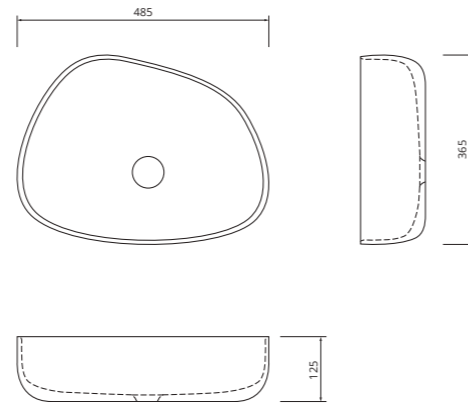

VIENETO umywalka nablutowa | countertop basin

materiał: ceramika | index: 5060 | cena netto: **350 zł** | cena brutto: 430,50 zł
material: ceramics | index: 5060 | net price: 79 €

brak korka w zestawie z umywalką | no plug included with the washbasin
dopuszcza się niewielką tolerancję wymiarów | a slight tolerance in dimensions is allowed

ISLA umywalka nablutowa | countertop basin

material: ceramika index: 5050 cena netto: **350 zł** cena brutto: 430,50 zł
 material: ceramics index: 5050 net price: 79 €

CORSE umywalka nablutowa | countertop basin