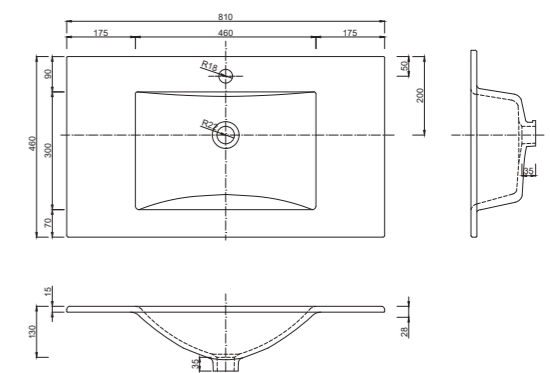

PURO 80 umywalka meblowa | furniture basin

materiał: szkło index: 3074 cena netto: **803,00 zł** cena brutto: 987,69 zł
material: glass index: 3074 net price: 180 €