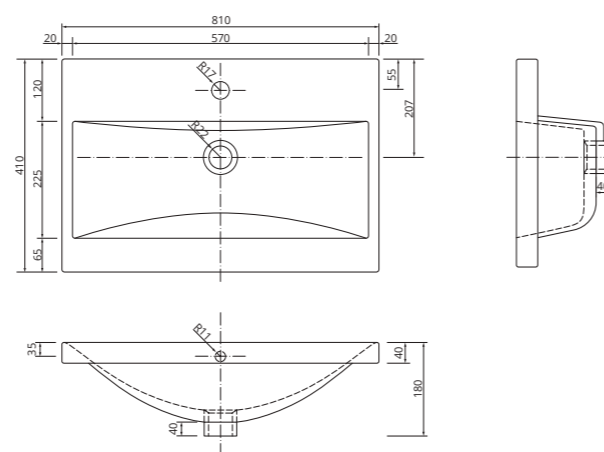

GO 80 umywalka meblowa | furniture basin **NEW**

materiał: ceramika index: 1054 cena netto: **430 zł** cena brutto: 528,90 zł
material: ceramics index: 1054 net price: 97 €