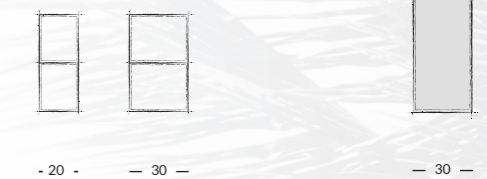

Moduły kolekcji FARO FARO collection modules

szafki pod umywalkę | washbasin cabinets

słupek | tall cabinet

szafki pod blat | cabinet under top

kubik | cubic

Możliwości łączenia modułów z kolekcji FARO Options for integrating modules from the FARO collection