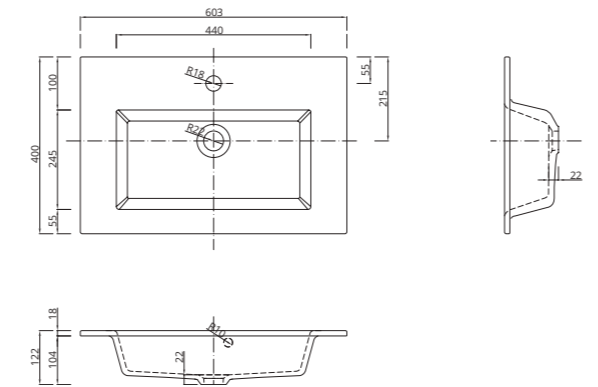

FLEX 60 umywalka meblowa | furniture basin

materiał: konglomerat index: 2622 cena netto: **390,00 zł** cena brutto: 479,70 zł
material: mineral composite index: 2622 net price: 88 €