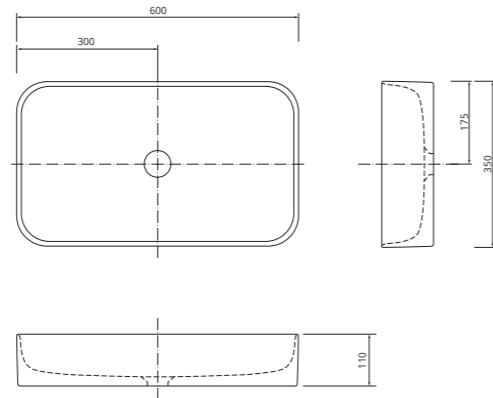

CORSE umywalka nablutowa | countertop basin

material: ceramika index: 5082 cena netto: **350 zł** cena brutto: 430,50 zł
material: ceramics index: 5082 net price: 79 €