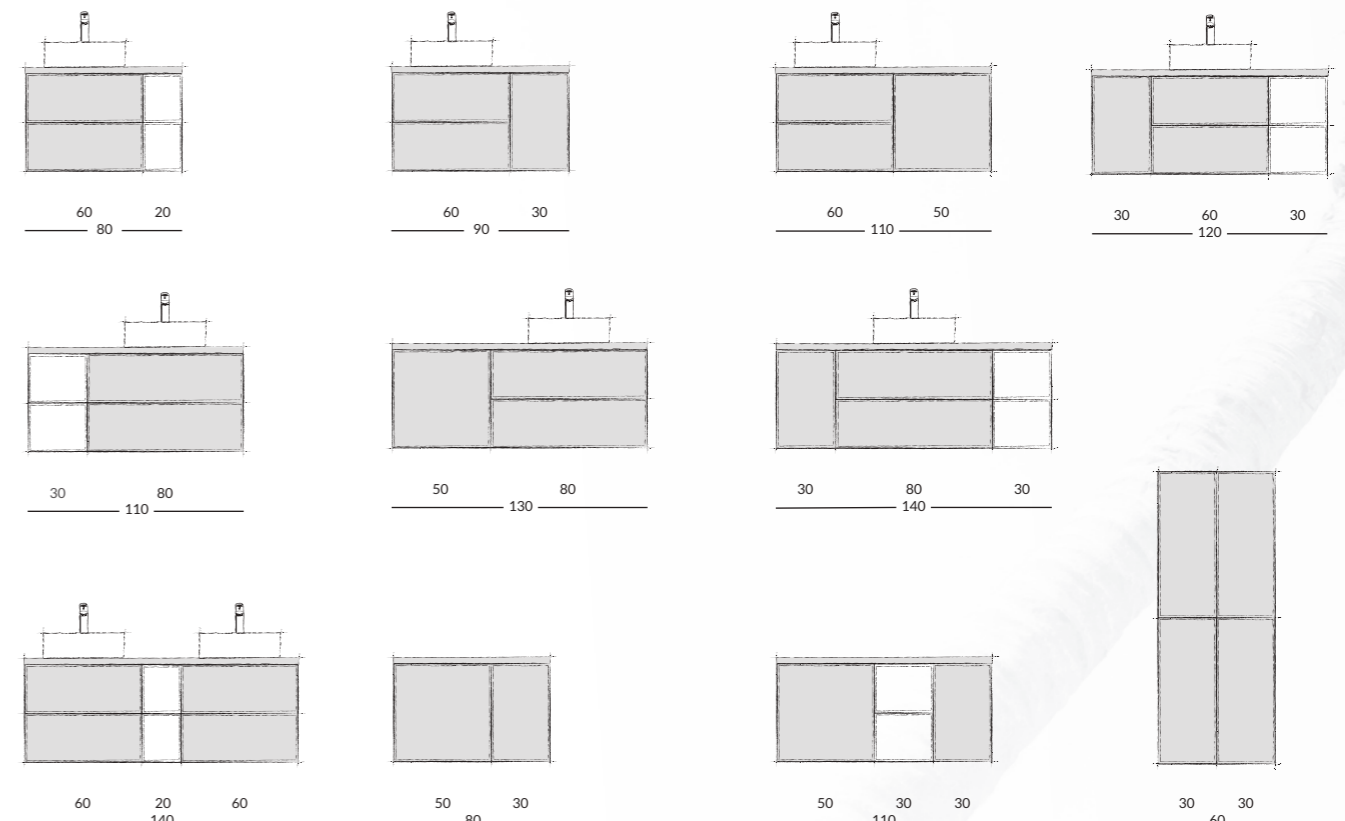

Moduły kolekcji FARO FARO collection modules

szafki pod umywalkę | washbasin cabinets

słupek | tall cabinet

szafki pod blat | cabinet under top

kubik | cubic

Możliwości łączenia modułów z kolekcji FARO Options for integrating modules from the FARO collection