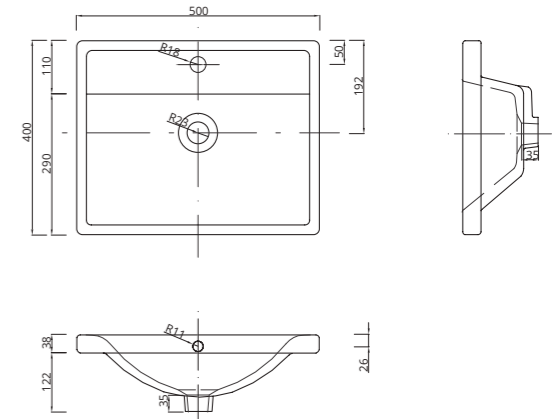

BARCELONA 50 umywalka meblowa | furniture basin

material: ceramika index: 2420 cena netto: **290 zł** cena brutto: 356,70 zł
material: ceramics index: 2420 net price: 65 €

PLAN 60 umywalka meblowa | furniture basin