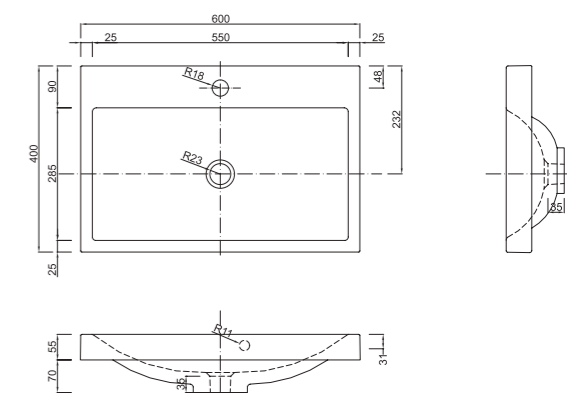

OLEX 60 umywalka meblowa | furniture basin

materiał: konglomerat index: 2022 cena netto: **320 zł** cena brutto: 393,60 zł
material: mineral composite index: 2022 net price: 72 €