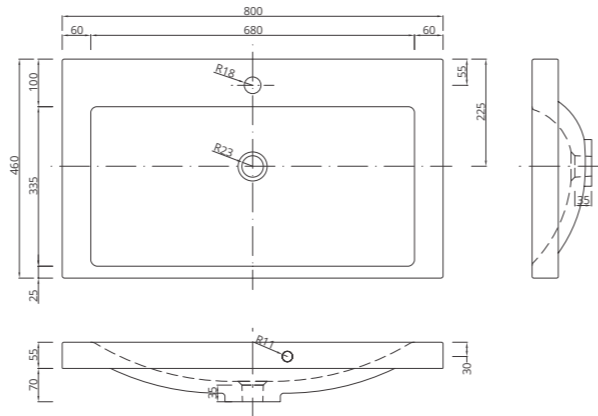

ZEEN 80 umywalka meblowa | furniture basin

materiał: konglomerat index: 1554 cena netto: **460 zł** cena brutto: 565,80 zł
material: mineral composite index: 1554 net price: 103 €