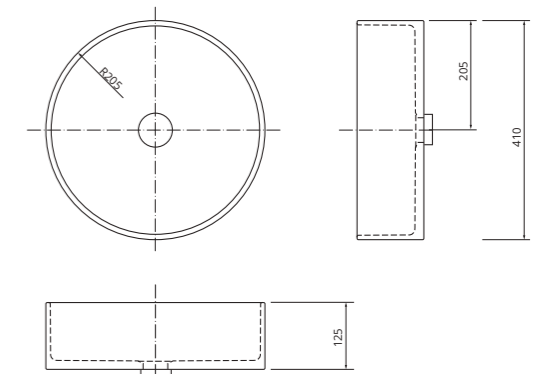

BOLIA umywalka nablutowa | countertop basin

materiał: ceramika | index: 5038 | cena netto: **350 zł** | cena brutto: 430,50 zł
material: ceramics | index: 5038 | net price: 79 €