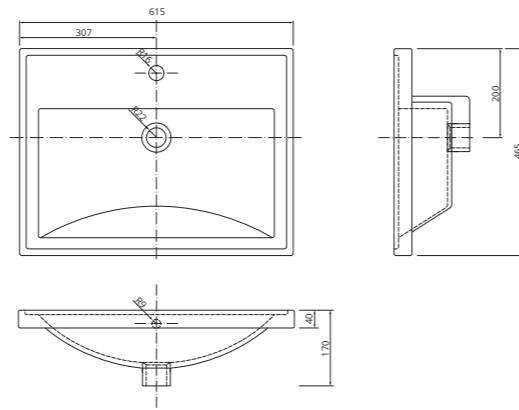

NANU 60 umywalka meblowa | furniture basin **NEW**

materiał: ceramika index: 1032 cena netto: **320 zł** cena brutto: 393,60 zł
material: ceramics index: 1032 net price: 72 €