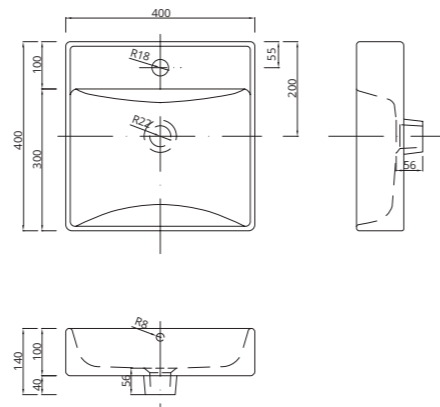

ELAN 40 umywalka nablutowa | countertop basin

material: ceramika index: 1578 cena netto: **399 zł** cena brutto: 490,77 zł
material: ceramics index: 1578 net price: 90 €