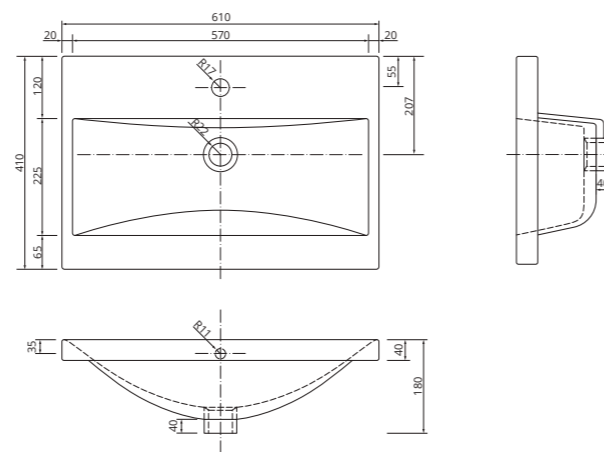

GO 60 umywalka meblowa | furniture basin **NEW**

materiał: ceramika index: 1052 cena netto: **320 zł** cena brutto: 393,60 zł
material: ceramics index: 1052 net price: 72 €