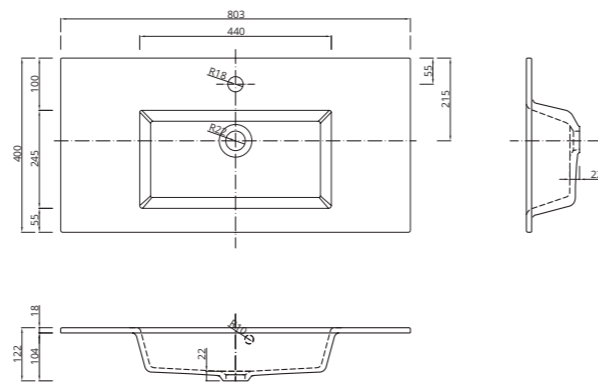

ZEEN 60 umywalka meblowa | furniture basin

materiał: konglomerat index: 1552 cena netto: **350 zł** cena brutto: 430,50 zł
material: mineral composite index: 1552 net price: 79 €

ZEEN 80 umywalka meblowa | furniture basin

materiał: konglomerat index: 1554 cena netto: **460 zł** cena brutto: 565,80 zł
material: mineral composite index: 1554 net price: 103 €

FLEX 60 umywalka meblowa | furniture basin

materiał: konglomerat index: 2622 cena netto: **390,00 zł** cena brutto: 479,70 zł
material: mineral composite index: 2622 net price: 88 €

FLEX 80 umywalka meblowa | furniture basin

materiał: konglomerat index: 2624 cena netto: **490,00 zł** cena brutto: 602,70 zł
material: mineral composite index: 2624 net price: 110 €

brak korka w zestawie z umywalką | no plug included with the washbasin
dopuszcza się niewielką tolerancję wymiarów | a slight tolerance in dimensions is allowed

PURO 60 umywalka meblowa | furniture basin

materiał: szkło index: 3072 cena netto: **664,00 zł** cena brutto: 816,72 zł
material: glass index: 3072 net price: 149 €

PURO 80 umywalka meblowa | furniture basin

materiał: szkło index: 3074 cena netto: **803,00 zł** cena brutto: 987,69 zł
material: glass index: 3074 net price: 180 €

Zeskanuj kod i pobierz pliki 3D

Scan the code and download 3D files

brak korka w zestawie z umywalką | no plug included with the washbasin
dopuszcza się niewielką tolerancję wymiarów | a slight tolerance in dimensions is allowed