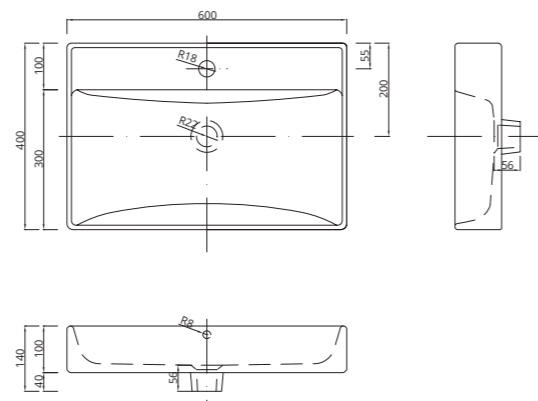

ELAN 60 umywalka nablutowa | countertop basin

material: ceramika index: 1572 cena netto: **499 zł** cena brutto: 613,77 zł
material: ceramics index: 1572 net price: 112 €

brak korka w zestawie z umywalką | no plug included with the washbasin
dopuszcza się niewielką tolerancję wymiarów | a slight tolerance in dimensions is allowed