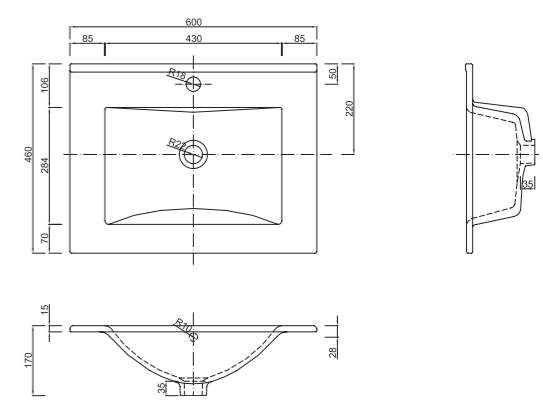

material: ceramika index: 1722 cena netto: **299 zł** cena brutto: 367,77 zł
material: ceramics index: 1722 net price: 67 €