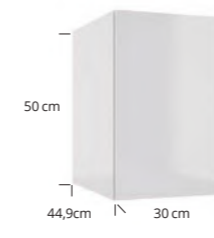

FARO B30 szafka pod blat | cabinet under top

1D0S wisząca | wall hung