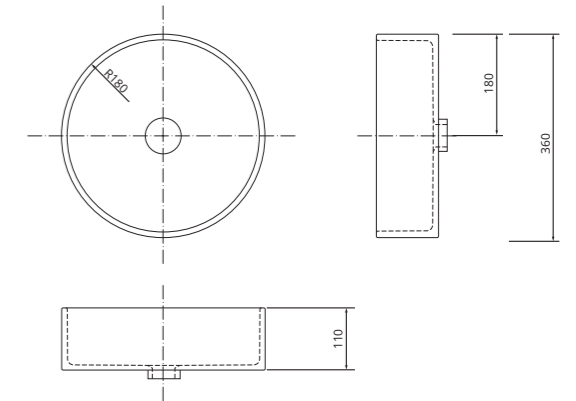

Uchwyty Handles

LATTE uchwyty | handles
do samodzielnego montażu | for self-assembly

	kolor | colour	szer | w	indeks | index	typ | type	cena netto	cena brutto	net price
■	czarny mat | black matt	20,2 cm	190-H-00056	dwupunktowy | two-points	20 zł	24,60 zł	5 €
■	złoty połysk | gold high gloss	20,2 cm	190-H-00058	dwupunktowy | two-points	24 zł	29,52 zł	6 €
■	chrom połysk | chrome high gloss	20,2 cm	190-H-00054	dwupunktowy | two-points	20 zł	24,60 zł	5 €

uchwyty nie są częścią zestawu, należy zakupić je osobno | handles are not included
o wyborze uchwyty oraz jego orientacji decyduje klient | customer decides about handle and its orientation

TWIG uchwyty | handles
do samodzielnego montażu | for self-assembly

	kolor | colour	szer | w	indeks | index	typ | type	cena netto	cena brutto	net price
■	czarny mat | black matt	4 cm	001-H-00036	jednopunktowy | one-point	10 zł	12,40 zł	2,50 €
■	złoty połysk | gold high gloss	4 cm	001-H-00035	jednopunktowy | one-point	14 zł	17,22 zł	3,50 €
■	chrom połysk | chromium high gloss	4 cm	001-H-00034	jednopunktowy | one-point	10 zł	12,40 zł	2,50 €

■	czarny mat | black matt	23,6 cm	001-H-00032	dwupunktowy | two-points	20 zł	24,60 zł	5 €
■	złoty połysk | gold high gloss	23,6 cm	001-H-00031	dwupunktowy | two-points	24 zł	29,52 zł	6 €
■	chrom połysk | chrome high gloss	23,6 cm	001-H-00033	dwupunktowy | two-points	20 zł	24,60 zł	5 €

uchwyty nie są częścią zestawu, należy zakupić je osobno | handles are not included
o wyborze uchwyty oraz jego orientacji decyduje klient | customer decides about handle and its orientation

JO uchwyty | handles
do samodzielnego montażu | for self-assembly